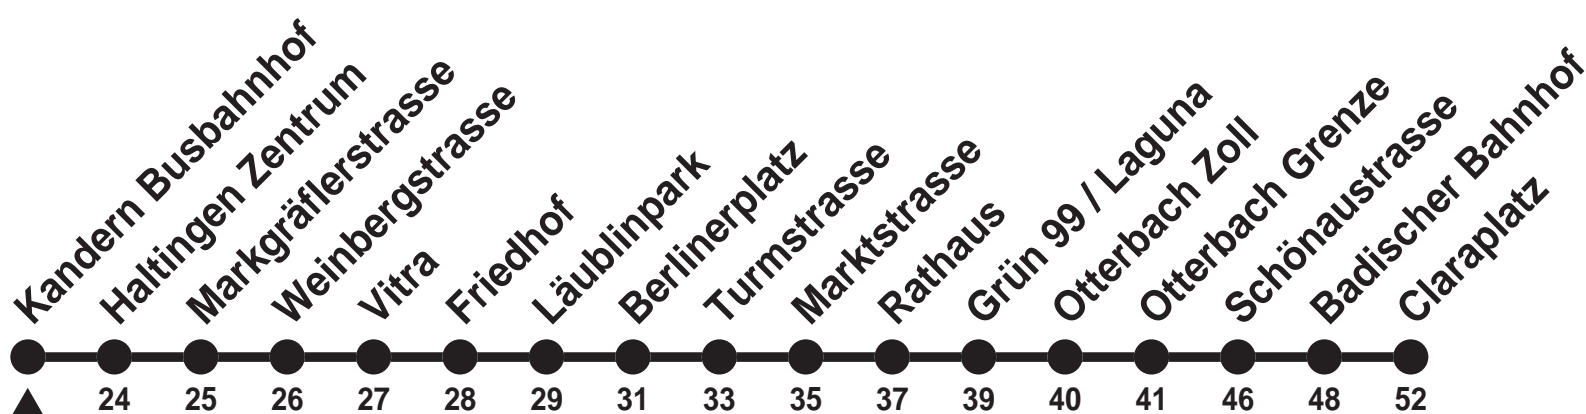

55

Abfahrt ab

Kandern Busbahnhof

Richtung

Claraplatz

Gültig ab 13.12.2009

Montag - Freitag	Samstag	Sonn- und Feiertag
5 20 _a		
6 20 _a	6 20 _a	
7 20 _a	7 20 _a	7 20 _a
8 20 _a	8 20 _a	
9 20 _a	9 20 _a	
10 20 _a	10 20 _a	10 20 _a
11 20 _a	11 20 _a	
12 20 _a	12 20 _a	
13 20 _a	13 20 _a	13 20 _a
14 20 _a	14 20 _a	
15 20 _a	15 20 _a	
16 20 _a	16 20 _a	16 20 _a
17 20 _a	17 20 _a	
18 20 _a	18 20 _a	18 20 _a

a Kurs der SWEG

Feiertage: An Feiertagen gilt der Sonntagsfahrplan. Als Feiertage gelten: Neujahr, Karfreitag, Ostermontag, 1. Mai, Auffahrt, Pfingstmontag, 1. August, 25. und 26. Dezember. (An Tagen vor Feiertagen sowie während der Basler Fasnacht gelten Spezialfahrpläne
 Zusätzliche Feiertage in Baden-Württemberg: III 3 Könige, Fronleichnam, Tag der deutschen Einheit, Allerheiligen