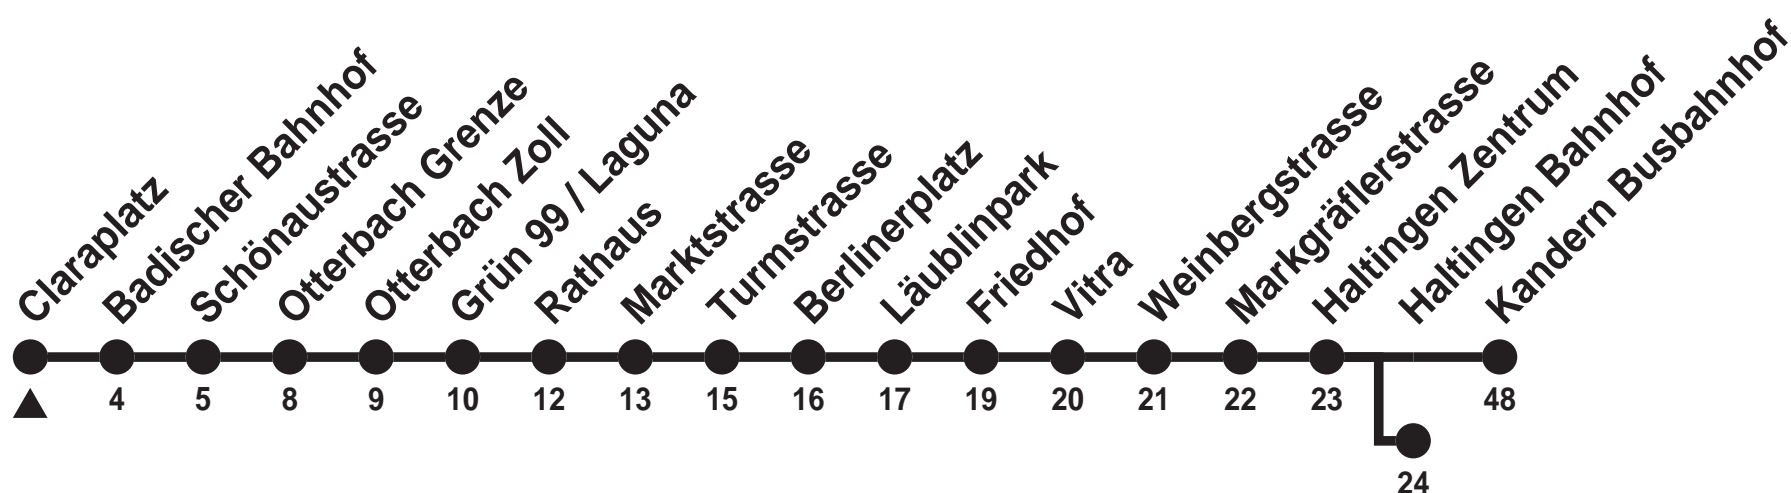

55

Abfahrt ab

Claraplatz

Richtung

Kandern Busbahnhof

Gültig ab 13.12.2009

Montag - Freitag	Samstag	Sonn- und Feiertag
6 15 _c 45 _a ^d		
7 15 _c 45 _a ^d	7 15 _c 45 _a ^d	
8 15 _c 45 _a ^d	8 15 _c 45 _a ^d	8 15 _c
9 15 _c 45 _a ^d	9 15 _c 45 _a ^d	9 15 _a ^c
10 15 _c 45 _a ^d	10 15 _c 45 _a ^d	10 15 _a ^c
11 15 _c 45 _a ^d	11 15 _c 45 _a ^d	11 15 _c
12 15 _c 45 _a ^d	12 15 _c 45 _a ^d	12 15 _a ^c
13 15 _c 45 _a ^d	13 15 _c 45 _a ^d	13 15 _a ^c
14 15 _c 45 _a ^d	14 15 _c 45 _a ^d	14 15 _c
15 15 _c 45 _a ^d	15 15 _c 45 _a ^d	15 15 _a ^c
16 15 _c 45 _a ^d	16 15 _c 45 _a ^d	16 15 _a ^c
17 15 _c 45 _a ^d	17 15 _c 45 _a ^d	17 15 _c
18 15 _c 45 _a ^d	18 15 _c 45 _a ^d	18 15 _a ^c
19 15 _c	19 15 _c	19 15 _c
20 15 _b ^c		

a bis Haltingen Bahnhof

b bis Haltingen Zentrum

c Kurs der SWEG

d Kurs der BVB

Feiertage:

An Feiertagen gilt der Sonntagsfahrplan. Als Feiertage gelten: Neujahr, Karfreitag, Ostermontag, 1. Mai, Auffahrt, Pfingstmontag, 1. August, 25. und 26. Dezember. (An Tagen vor Feiertagen sowie während der Basler Fasnacht gelten Spezialfahrpläne
Zusätzliche Feiertage in Baden-Württemberg: III 3 Könige, Fronleichnam, Tag der deutschen Einheit, Allerheiligen