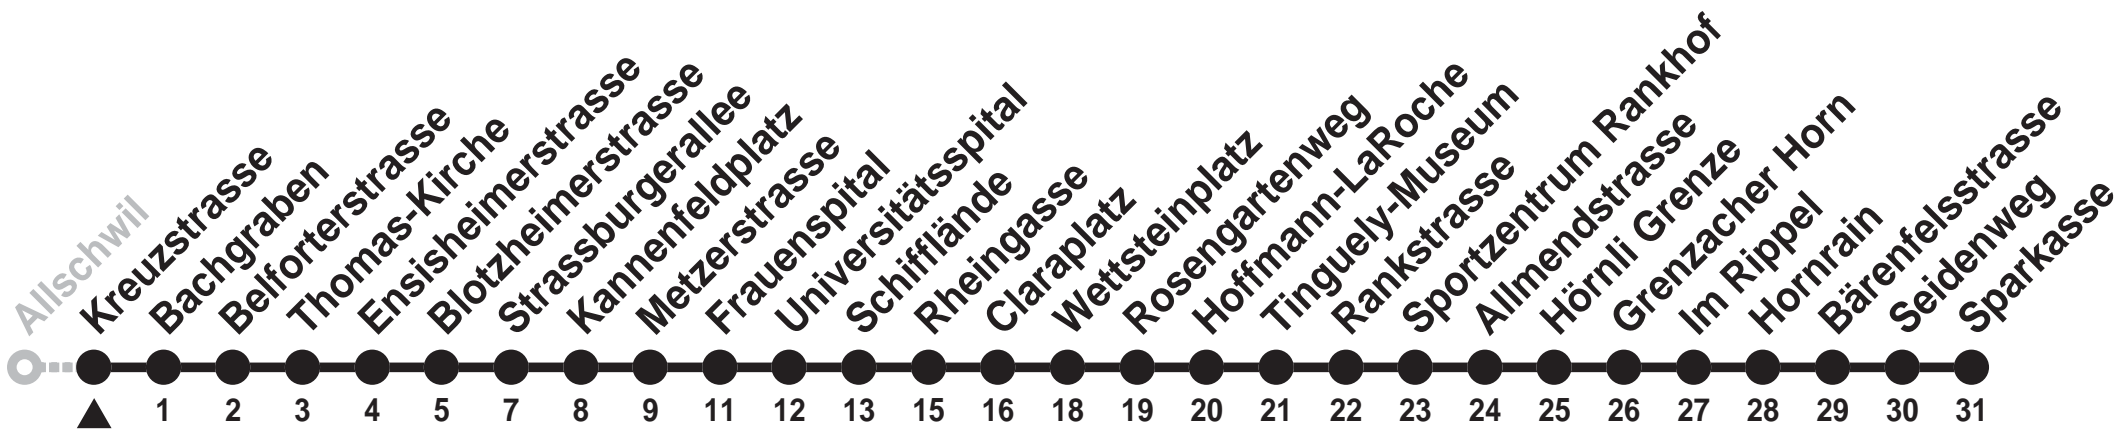

Abfahrt ab

Kreuzstrasse

Richtung

Wyhlen Siedlung

Gültig ab 13.12.2009

Montag - Freitag	Samstag	Sonn- und Feiertag
5 54		
6 09 39		
7 09 39		
8 09 24 54	8 24 54	
9 24 54	9 24 54	
10 24 54	10 24 54	
11 24 54	11 24 54	
12 24 54	12 24 54	
13 24 54	13 24 54	
14 24 54	14 24 54	
15 22 52	15 24 54	
16 22 52	16 24 54	
17 22 54	17 24 54	
18 24 54	18 24 39 _a 54	
19 24 54	19 09 _a 24 39 _a	

a bis Schiffflände

Bitte beachten Sie auch das Fahrplanangebot der Linie 31

Feiertage: An Feiertagen gilt der Sonntagsfahrplan. Als Feiertage gelten: Neujahr, Karfreitag, Ostermontag, 1. Mai, Auffahrt, Pfingstmontag, 1. August, 25. und 26. Dezember. (An Tagen vor Feiertagen sowie während der Basler Fasnacht gelten Spezialfahrpläne)