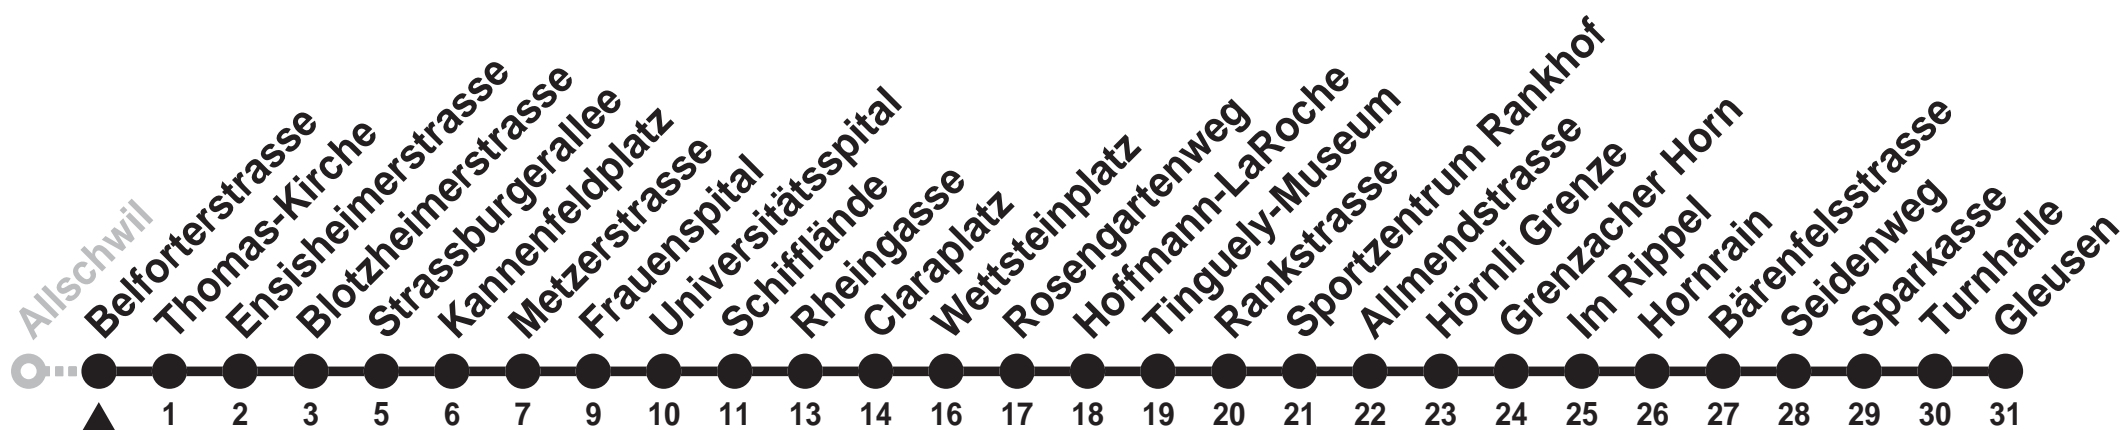

# 38

Abfahrt ab

**Belforterstrasse**

Richtung

**Wyhlen Siedlung**

Gültig ab 13.12.2009

### Montag - Freitag

a bis Schiffflände

Bitte beachten Sie auch das Fahrplanangebot der Linie 31

**Feiertage:** An Feiertagen gilt der Sonntagsfahrplan. Als Feiertage gelten: Neujahr, Karfreitag, Ostermontag, 1. Mai, Auffahrt, Pfingstmontag, 1. August, 25. und 26. Dezember. (An Tagen vor Feiertagen sowie während der Basler Fasnacht gelten Spezialfahrpläne)