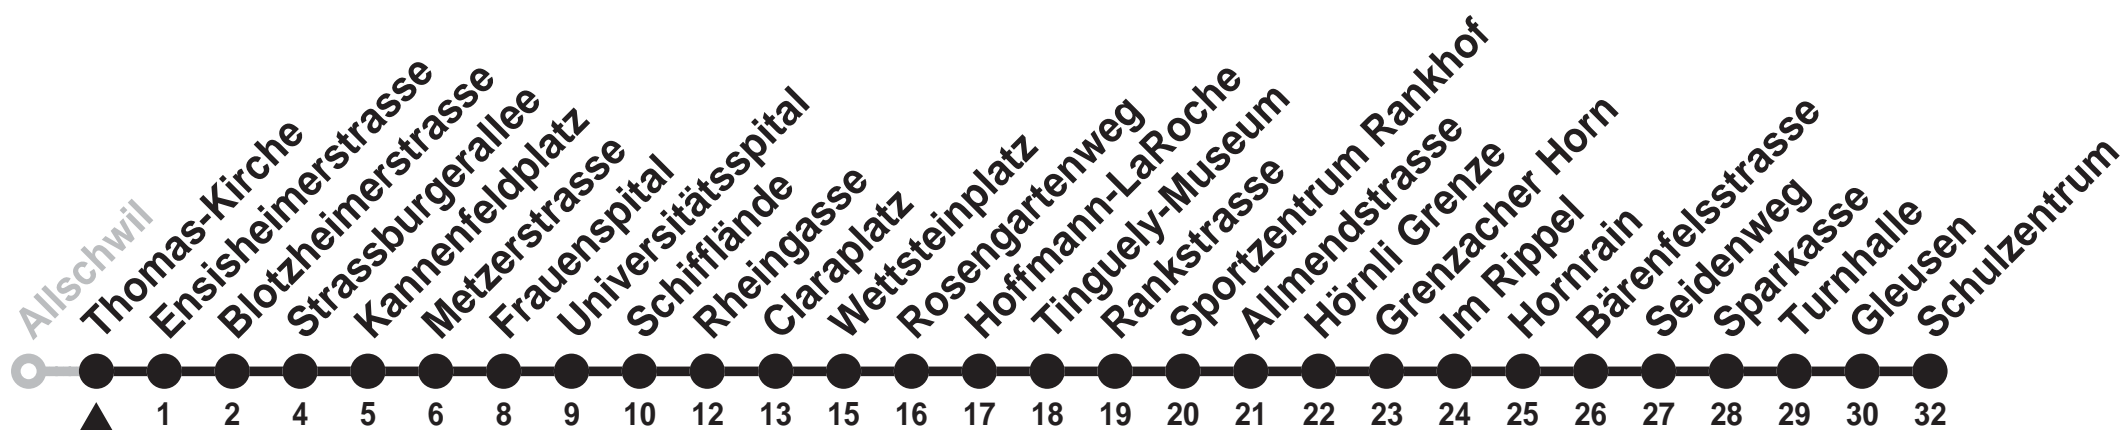

# 38

Abfahrt ab

**Thomas-Kirche**

Richtung

## Wyhlen Siedlung

Gültig ab 13.12.2009

a bis Schiffflände

Bitte beachten Sie auch das Fahrplanangebot der Linie 31

**Feiertage:** An Feiertagen gilt der Sonntagsfahrplan. Als Feiertage gelten: Neujahr, Karfreitag, Ostermontag, 1. Mai, Auffahrt, Pfingstmontag, 1. August, 25. und 26. Dezember. (An Tagen vor Feiertagen sowie während der Basler Fasnacht gelten Spezialfahrpläne)