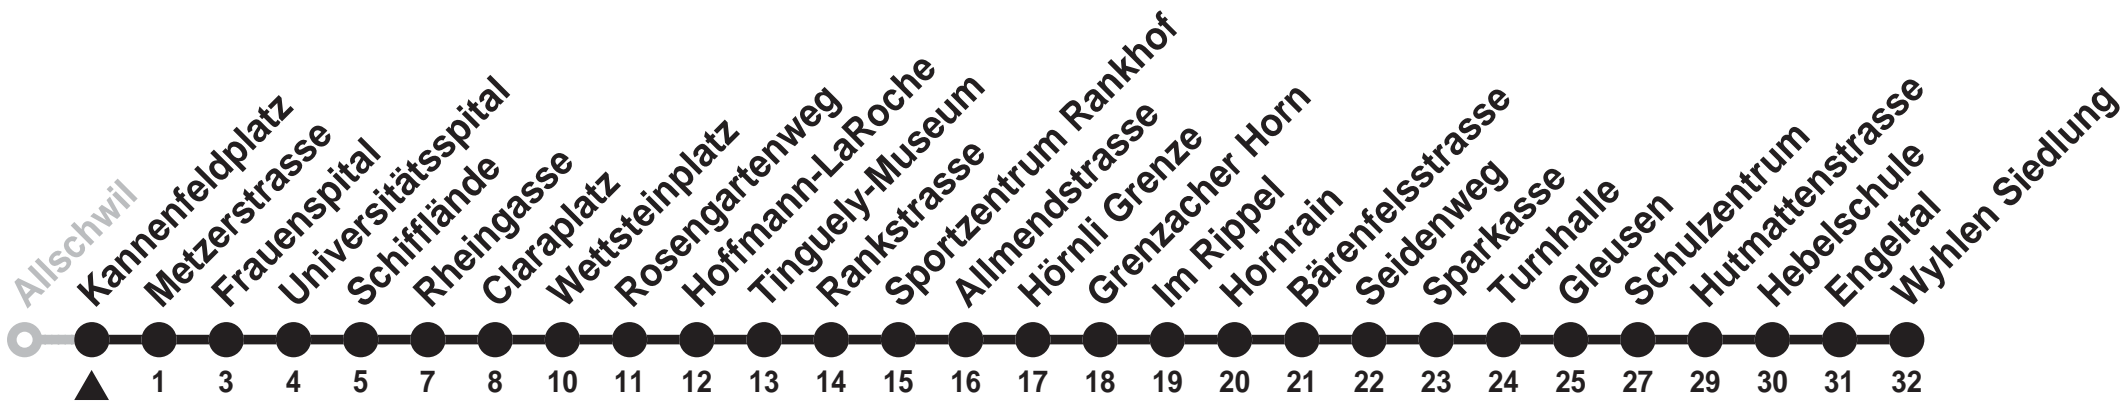

Abfahrt ab

Kannenfeldplatz

Richtung

Wyhlen Siedlung

Gültig ab 13.12.2009

Montag - Freitag	Samstag	Sonn- und Feiertag
5 32	5 40	
6 02 17 47		
7 17 47		
8 17 32	8 32	
9 02 32	9 02 32	
10 02 32	10 02 32	
11 02 32	11 02 32	
12 02 32	12 02 32	
13 02 32	13 02 32	
14 02 32	14 02 32	
15 02 30	15 02 32	
16 00 30	16 02 32	
17 00 30	17 02 32	
18 02 32	18 02 32 47 _a	
19 02 32	19 02 17 _a 32 47 _a	
20 01		

a bis Schiffflände

Bitte beachten Sie auch das Fahrplanangebot der Linie 31

Feiertage: An Feiertagen gilt der Sonntagsfahrplan. Als Feiertage gelten: Neujahr, Karfreitag, Ostermontag, 1. Mai, Auffahrt, Pfingstmontag, 1. August, 25. und 26. Dezember. (An Tagen vor Feiertagen sowie während der Basler Fasnacht gelten Spezialfahrpläne)