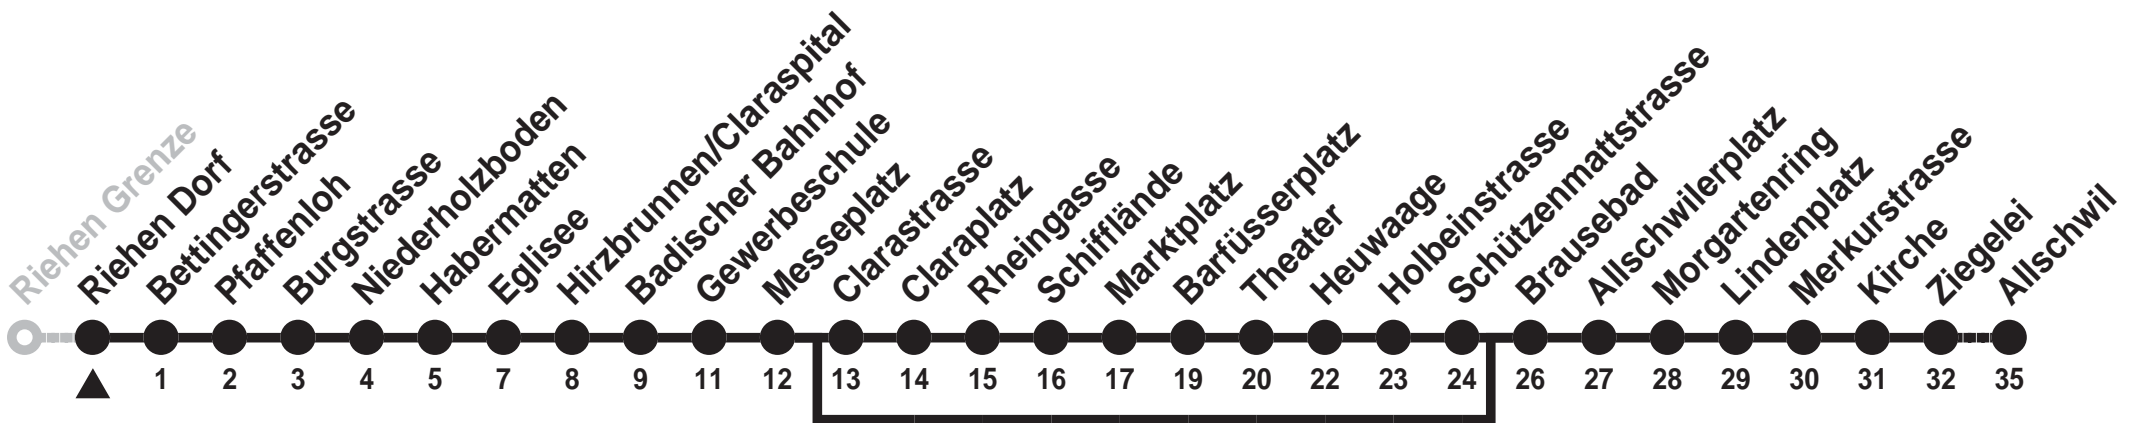

Abfahrt ab **Riehen Dorf**

Richtung **Allschwil**