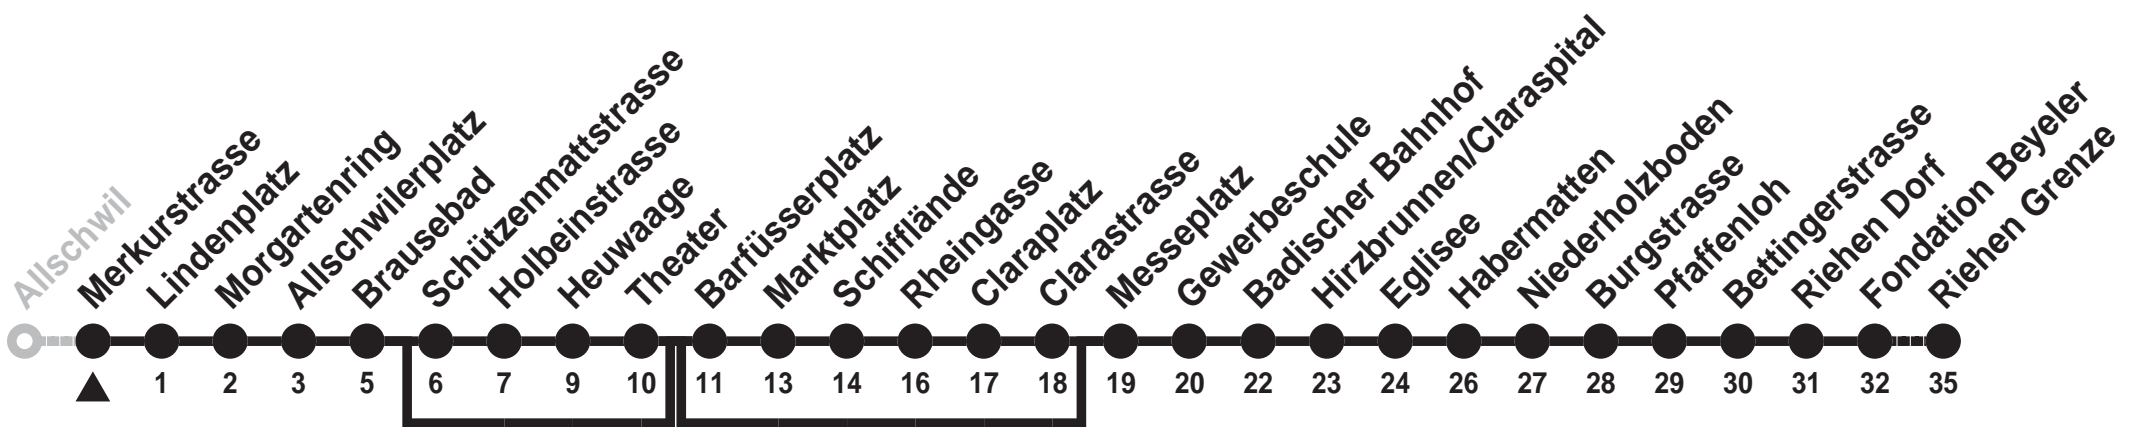

Abfahrt ab **Merkurstrasse**

Richtung **Riehen Grenze**

Gültig ab 13.12.2009

Montag - Freitag										Samstag					Sonn- und Feiertag														
5	15 _b	30 _a	39 _b	54 _b						5	15 _a	30 _b	45 _a							5	15 _a	30 _b	45 _a						
6	09	16	24	31	39	46	54			6	00 _a	17	32	47						6	00 _a	17	32	47					
7	01	09	16	24	31	39	46	54		7	02	17	32	47						7	02	17	32	47					
8	01	09	16	24	31	39	46	54		8	02	17	31	46	54					8	02	17	32	47					
9	01	09	16	24	31	39	46	54		9	01	09	16	24	31	39	46	54		9	02	17	32	47					
10	01	09	16	24	31	39	46	54		10	01	09	16	24	31	39	46	54		10	02	17	32	47	58				
11	01	09	16	24	31	39	46	54		11	01	09	16	24	31	39	46	54		11	08	18	28	38	48	58			
12	01	09	16	24	31	39	46	54		12	01	09	16	24	31	39	46	54		12	08	18	28	38	48	58			
13	01	09	16	24	31	39	46	54		13	01	09	16	24	31	39	46	54		13	08	18	28	38	48	58			
14	01	09	16	24	31	39	46	54		14	01	09	16	24	31	39	46	54		14	08	18	28	38	48	58			
15	01	09	16	22	30	37	45	52		15	01	09	16	24	31	39	46	54		15	08	18	28	38	48	58			
16	00	07	15	22	30	37	45	52		16	01	09	16	24	31	39	46	54		16	08	18	28	38	48	58			
17	00	07	15	22	30	37	45	54		17	01	09	16	24	31	39	46	54		17	08	18	28	38	48	58			
18	01	09	16	24	31	39	46	54		18	01	08	18	28	38	48	58			18	08	18	28	38	49				
19	01	09	16	24	31	39 _d	47			19	08	18	28	38	49					19	02	17	32	47					
20	02	17	32	47						20	02	17	32	47						20	02	17	32	47					
21	02	17	32	47						21	02	17	32	47						21	02	17	32	47					
22	02	17	32	47						22	02	17	32	47						22	02	17	32	47					
23	02	17	32	47						23	02	17	32	47						23	02	17	32	47					
0	02	11 _c	19 _f	26 _e	41 _c	49 _f	55 _e			0	02	19	26 _e	49	55 _e					0	02	11 _e	26 _e	41 _e					
1	25 _e									1	25 _e																		