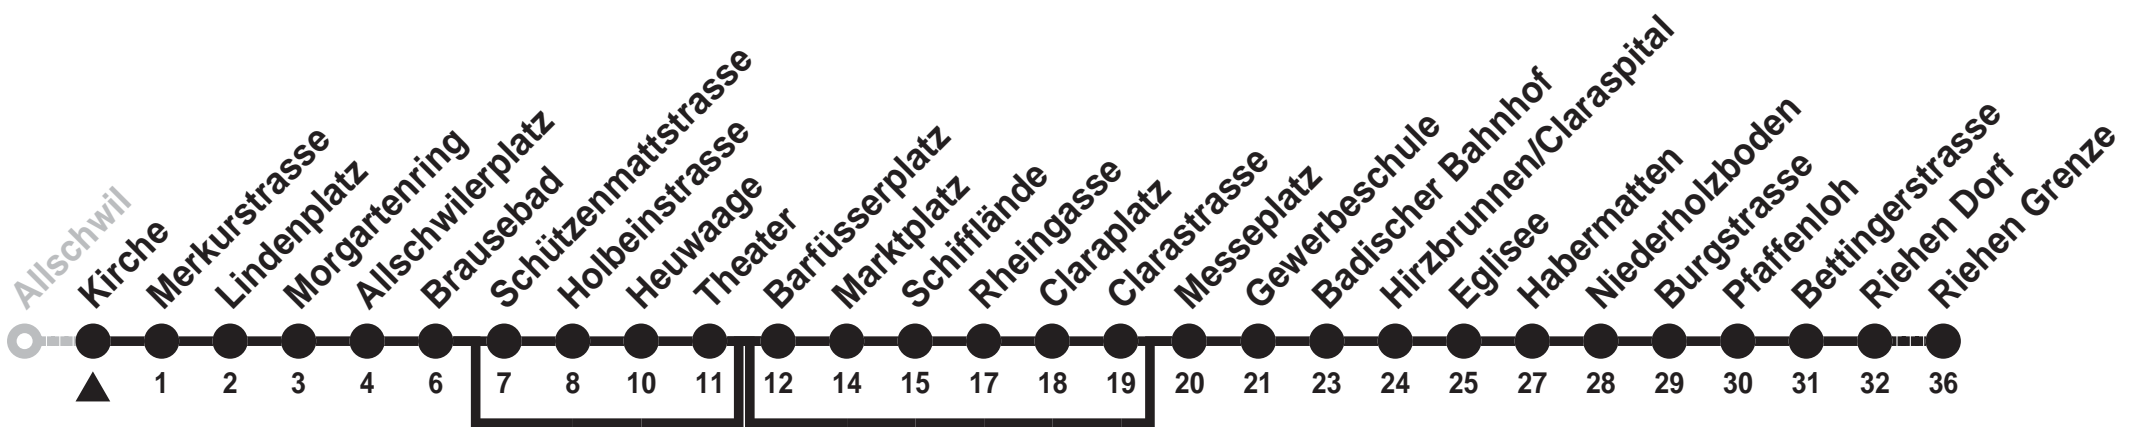

Abfahrt ab **Kirche**

Richtung **Riehen Grenze**

Gültig ab 13.12.2009

Montag - Freitag										Samstag					Sonn- und Feiertag															
5	14 _b	29 _a	38 _b	53 _b						5	14 _a	29 _b	44 _a	59 _a						5	14 _a	29 _b	44 _a	59 _a						
6	08	15	23	30	38	45	53			6	16	31	46							6	16	31	46							
7	00	08	15	23	30	38	45	53		7	01	16	31	46						7	01	16	31	46						
8	00	08	15	23	30	38	45	53		8	01	16	30	45	53					8	01	16	31	46						
9	00	08	15	23	30	38	45	53		9	00	08	15	23	30	38	45	53		9	01	16	31	46						
10	00	08	15	23	30	38	45	53		10	00	08	15	23	30	38	45	53		10	01	16	31	46	58					
11	00	08	15	23	30	38	45	53		11	00	08	15	23	30	38	45	53		11	08	18	28	38	48	58				
12	00	08	15	23	30	38	45	53		12	00	08	15	23	30	38	45	53		12	08	18	28	38	48	58				
13	00	08	15	23	30	38	45	53		13	00	08	15	23	30	38	45	53		13	08	18	28	38	48	58				
14	00	08	15	23	30	38	45	53		14	00	08	15	23	30	38	45	53		14	08	18	28	38	48	58				
15	00	08	15	21	29	36	44	51	59	15	00	08	15	23	30	38	45	53		15	08	18	28	38	48	58				
16	06	14	21	29	36	44	51	59		16	00	08	15	23	30	38	45	53		16	08	18	28	38	48	58				
17	06	14	21	29	36	44	53			17	00	08	15	23	30	38	45	53		17	08	18	28	38	48	58				
18	00	08	15	23	30	38	45	53		18	00	08	18	28	38	48	58			18	08	18	28	38	48					
19	00	08	15	23	30	38 _d	46			19	08	18	28	38	48					19	01	16	31	46						
20	01	16	31	46						20	01	16	31	46						20	01	16	31	46						
21	01	16	31	46						21	01	16	31	46						21	01	16	31	46						
22	01	16	31	46						22	01	16	31	46						22	01	16	31	46						
23	01	16	31	46						23	01	16	31	46						23	01	16	31	46						
0	01	10 _c ^e	18 _f	25 _e	40 _c ^e	48 _f	54 _e ^f			0	01	18	25 _e	48	54 _e					0	01	10 _e	25 _e	40 _e						
1	24 _e ^f									1	24 _e																			