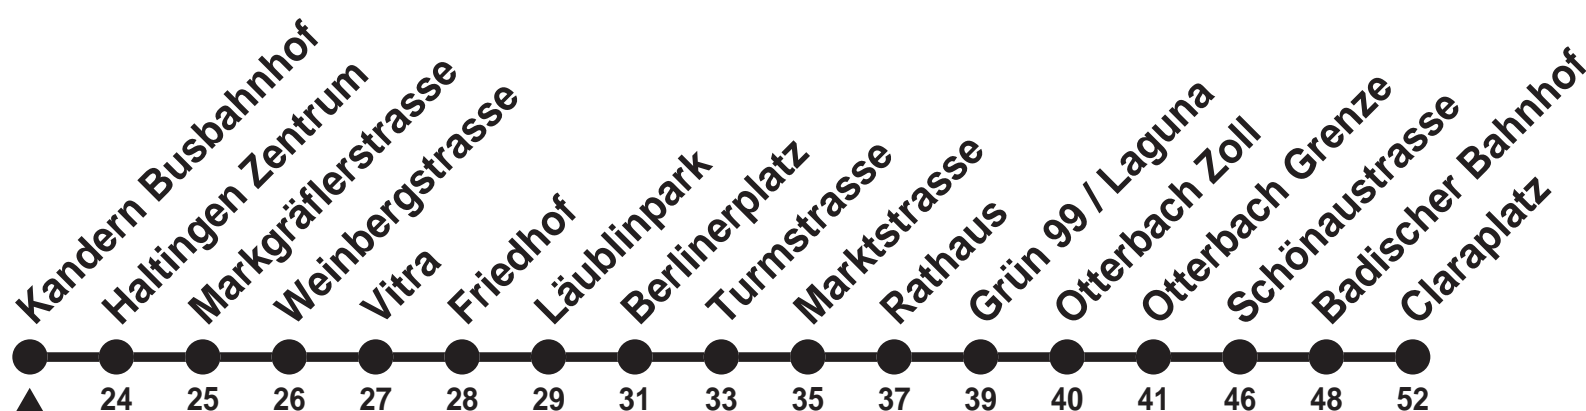

55

Abfahrt ab

Kandern Busbahnhof

Richtung

Claraplatz

Gültig ab 13.12.2009

Montag - Freitag	Samstag	Sonn- und Feiertag
5 15 _a		
6 15 _a	6 20 _a	
7 15 _a	7 20 _a	7 20 _a
8 15 _a	8 20 _a	
9 15 _a	9 20 _a	
10 15 _a	10 20 _a	10 20 _a
11 15 _a	11 20 _a	
12 15 _a	12 20 _a	
13 15 _a	13 20 _a	13 20 _a
14 15 _a	14 20 _a	
15 15 _a	15 20 _a	
16 15 _a	16 20 _a	16 20 _a
17 15 _a	17 20 _a	
18 15 _a	18 20 _a	18 20 _a

a Kurs der SWEG

Feiertage: An Feiertagen gilt der Sonntagsfahrplan. Als Feiertage gelten: Neujahr, Karfreitag, Ostermontag, 1. Mai, Auffahrt, Pfingstmontag, 1. August, 25. und 26. Dezember. (An Tagen vor Feiertagen sowie während der Basler Fasnacht gelten Spezialfahrpläne
 Zusätzliche Feiertage in Baden-Württemberg: III 3 Könige, Fronleichnam, Tag der deutschen Einheit, Allerheiligen