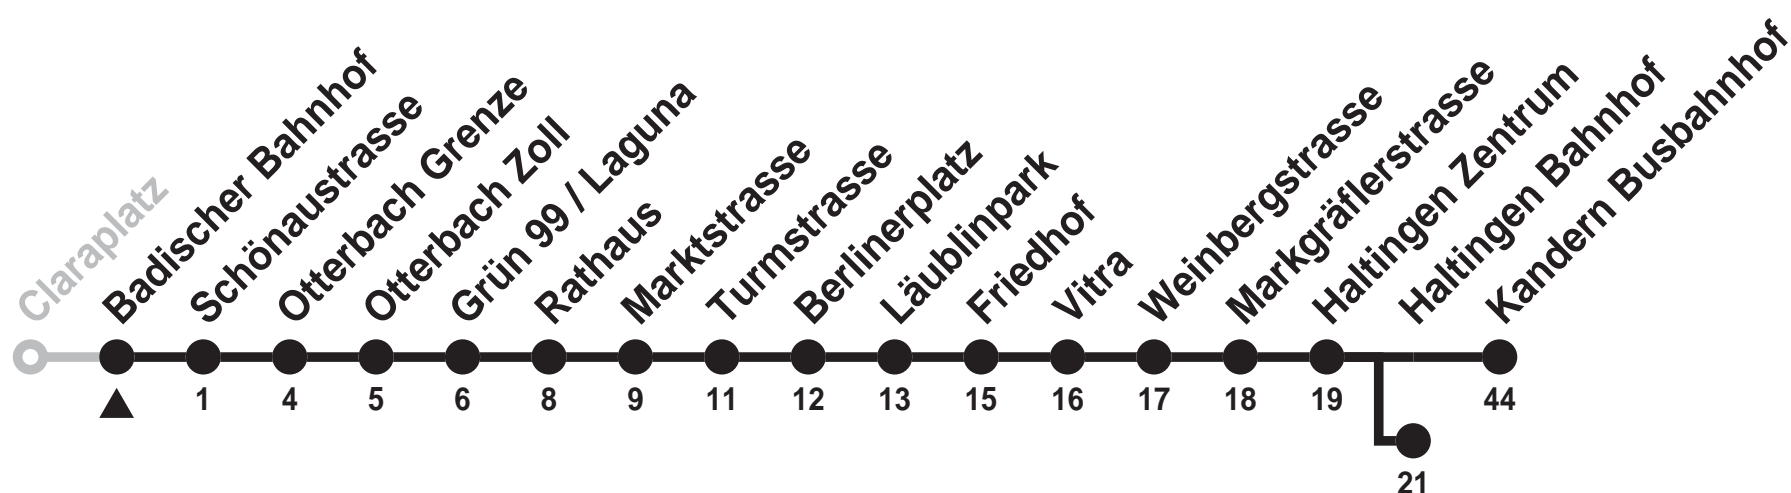

55

Abfahrt ab

Badischer Bahnhof

Richtung

Kandern Busbahnhof

Gültig ab 13.12.2009

Montag - Freitag	Samstag	Sonn- und Feiertag
6 19 _c 49 _a ^d		
7 19 _c 49 _a ^d	7 19 _c 49 _a ^d	
8 19 _c 49 _a ^d	8 19 _c 49 _a ^d	8 19 _c
9 19 _c 49 _a ^d	9 19 _c 49 _a ^d	9 18 _a ^c
10 19 _c 49 _a ^d	10 19 _c 49 _a ^d	10 18 _a ^c
11 19 _c 49 _a ^d	11 19 _c 49 _a ^d	11 19 _c
12 19 _c 49 _a ^d	12 19 _c 49 _a ^d	12 18 _a ^c
13 19 _c 49 _a ^d	13 19 _c 49 _a ^d	13 18 _a ^c
14 19 _c 49 _a ^d	14 19 _c 49 _a ^d	14 19 _c
15 19 _c 49 _a ^d	15 19 _c 49 _a ^d	15 18 _a ^c
16 19 _c 49 _a ^d	16 19 _c 49 _a ^d	16 18 _a ^c
17 19 _c 49 _a ^d	17 19 _c 49 _a ^d	17 19 _c
18 19 _c 49 _a ^d	18 19 _c 49 _a ^d	18 18 _a ^c
19 19 _c	19 19 _c	19 19 _c
20 19 _b ^c		

a bis Haltingen Bahnhof

b bis Haltingen Zentrum

c Kurs der SWEG

d Kurs der BVB

Feiertage:

An Feiertagen gilt der Sonntagsfahrplan. Als Feiertage gelten: Neujahr, Karfreitag, Ostermontag, 1. Mai, Auffahrt, Pfingstmontag, 1. August, 25. und 26. Dezember. (An Tagen vor Feiertagen sowie während der Basler Fasnacht gelten Spezialfahrpläne
Zusätzliche Feiertage in Baden-Württemberg: III 3 Könige, Fronleichnam, Tag der deutschen Einheit, Allerheiligen