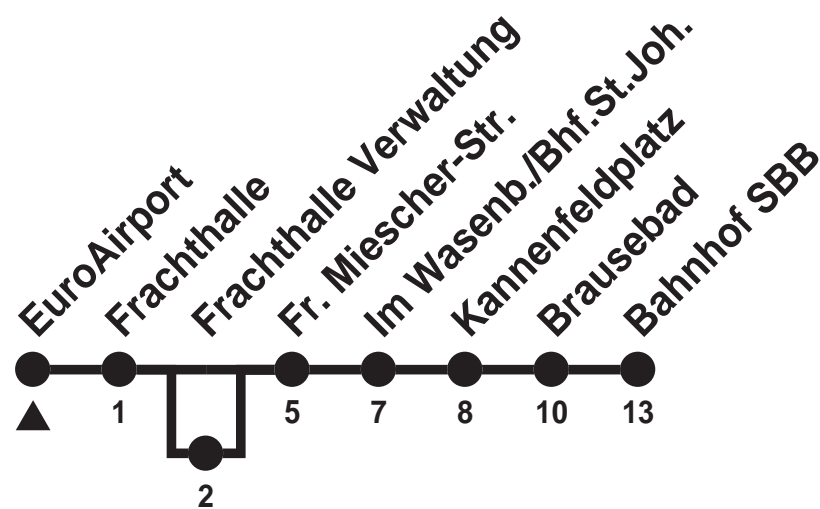

50

Abfahrt ab

EuroAirport

Richtung

Bahnhof SBB

Gültig ab 13.12.2009

Montag - Freitag

5	20	50						
6	00 _a	08 _a	16 _a	23 _a	31 _a	38 _a	46 _a	53 _a
7	01 _a	08 _a	16 _a	23 _a	31 _a	38 _a	46 _a	53 _a
8	01 _a	08 _a	16 _a	25 _a	35	45	52	
9	00	07	15	22	30	37	45	52
10	00	07	15	22	30	37	45	52
11	00	07	15	22	30	37	45	52
12	00	07	15	22	30	37	45	52
13	00	07	15	22	30	37	45	52
14	00	07	15	22	30	37	45	52
15	00	07	15	22	30	37	45	52
16	00	07	15	22	30	37	45	52
17	00	07	15	22	30	37	45	52
18	00	07	15	22	30	37	45	52
19	00	07	15	22	30	37	45	52
20	00	07	15	22	37	52		
21	07	22	37	52				
22	07	22	37	52				
23	07	22	37	52				
0	02 _b							

Samstag

5	15	45						
6	00	15	30	45				
7	00	10	20	30	40	50		
8	00	10	20	30	40	50		
9	00	10	20	30	40	50		
10	00	10	20	30	40	50		
11	00	10	20	30	40	50		
12	00	10	20	30	40	50		
13	00	10	20	30	40	50		
14	00	10	20	30	40	50		
15	00	10	20	30	40	50		
16	00	10	20	30	40	50		
17	00	10	20	30	40	50		
18	00	10	20	30	40	50		
19	00	10	20	30	40	50		
20	00	10	20	30	40	50		
21	00	10	20	30	40	50		
22	00	10	20	30	40	52		
23	07	22	37	52				
0	02 _b							

a Fährt zur Frachthalle Verwaltung (hält nur zum Aussteigen)

b Fährt nur während des Sommer-Flugplans

Feiertage:

An Feiertagen gilt der Sonntagsfahrplan. Als Feiertage gelten: Neujahr, Karfreitag, Ostermontag, 1. Mai, Auffahrt, Pfingstmontag, 1. August, 25. und 26. Dezember. (An Tagen vor Feiertagen sowie während der Basler Fasnacht gelten Spezialfahrpläne)