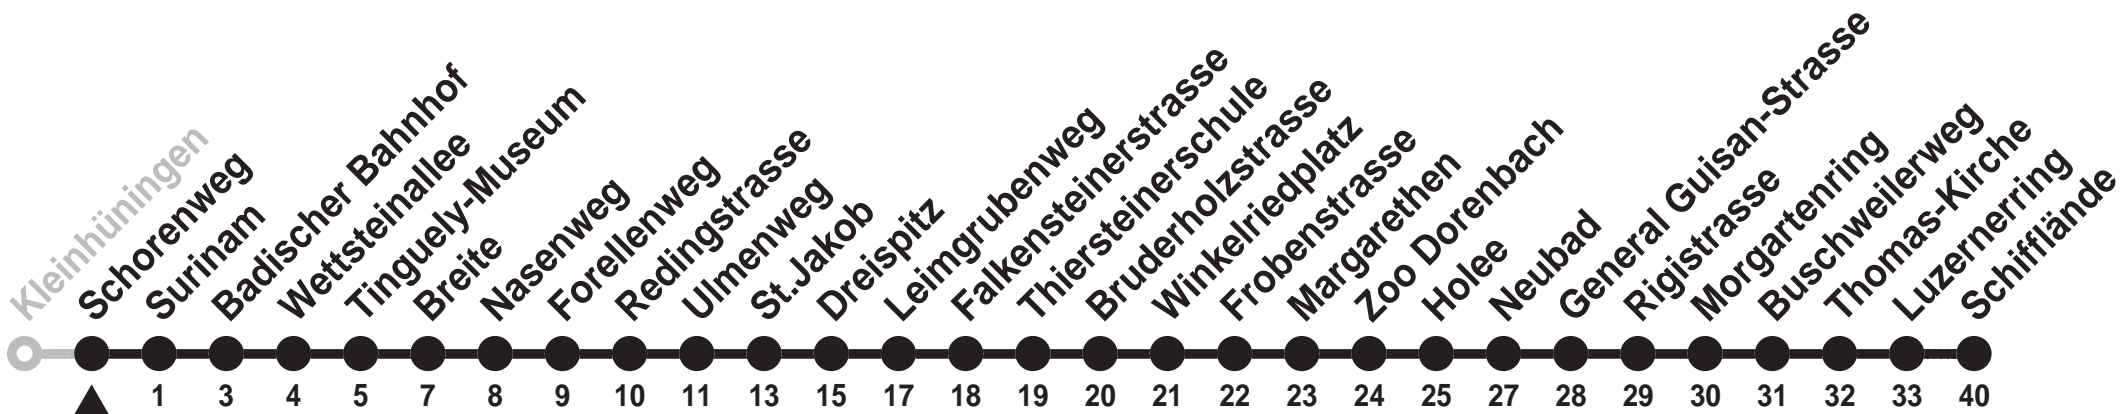

Abfahrt ab

Schorenweg

Richtung

Schifflande

Gültig ab 10. April 2010

Montag - Freitag					Samstag					Sonn- und Feiertag								
5	22	30	45		5	40	55											
6	00	15	30	45	6	10	25	40	55	6	10	40	55					
7	00	15	30	45	7	10	25	40	55	7	10	25	40	55				
8	00	15	30	45	8	03	15	30	45	8	10	25	40	55				
9	00	15	30	45	9	00	15	30	45	9	10	25	40	55				
10	00	15	30	45	10	00	15	30	45	10	10	25	40	55				
11	00	15	30	45	11	00	15	30	45	11	05	15	25	35	45	55		
12	00	15	30	45	12	00	15	30	45	12	05	15	25	35	45	55		
13	00	15	30	45	13	00	15	30	45	13	05	15	25	35	45	55		
14	00	15	30	45	14	00	15	30	45	14	05	15	25	35	45	55		
15	00	14	29	44	59	15	00	15	30	45	15	05	15	25	35	45	55	
16	14	29	44	59	16	00	15	30	45	16	05	15	25	35	45	55		
17	14	29	44		17	00	15	30	45	55	17	05	15	25	35	45	55	
18	00	15	30	45	18	05	15	25	35	45	55	18	05	15	25	35	45	55
19	00	15	30	45	55	19	05	15	25	35	45	55	19	10	25	40	55	
20	10	25	40	55	20	10	25	40	55	20	10	25	40	55				
21	10	25	40	55	21	10	25	40	55	21	10	25	40	55				
22	10	25	40	55	22	10	25	40	55	22	10	25	40	55				
23	10	25	40 _a	55 _a	23	10	25	40 _a	55 _a	23	10	25	40 _a	55 _a				
0	10 _a				0	10 _a				0	10 _a							

a ab Schifflande via Claraplatz nach Garage Rank

Feiertage: An Feiertagen gilt der Sonntagsfahrplan. Als Feiertage gelten: Neujahr, Karfreitag, Ostermontag, 1. Mai, Auffahrt, Pfingstmontag, 1. August, 25. und 26. Dezember. (An Tagen vor Feiertagen sowie während der Basler Fasnacht gelten Spezialfahrpläne)