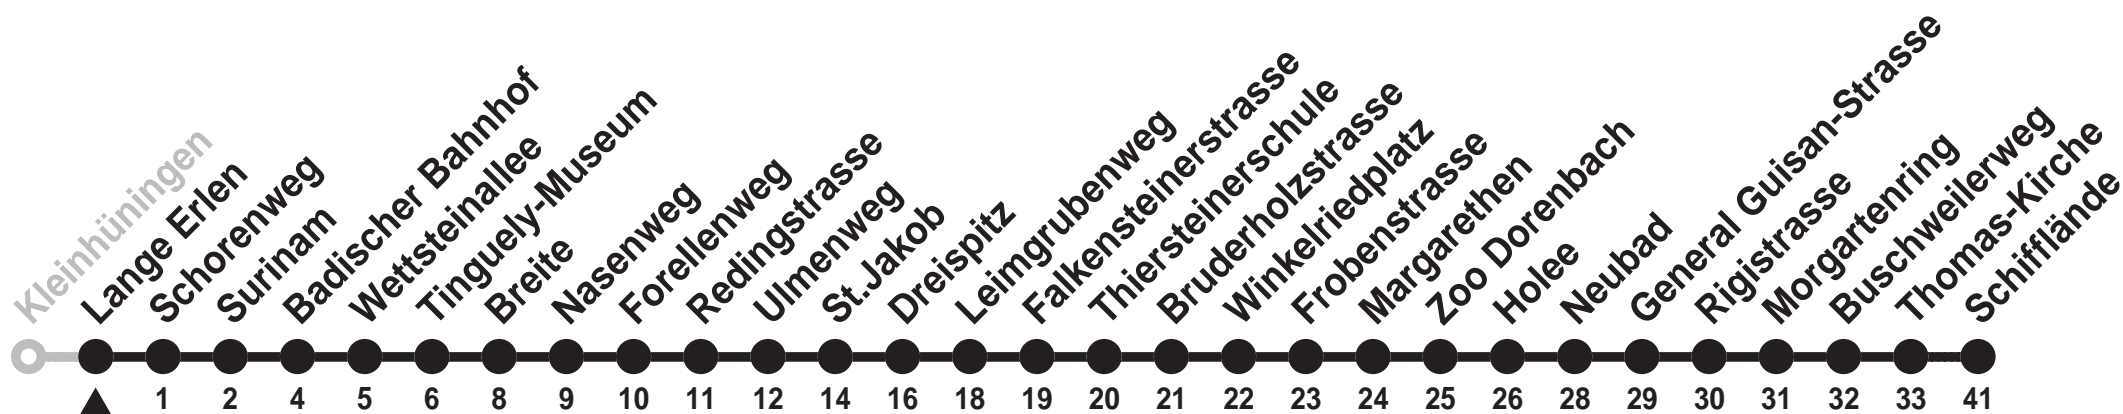

36

Abfahrt ab

Lange Erlen

Richtung

Schiffflände

Gültig ab 10. April 2010

Montag - Freitag

Samstag

Sonn- und Feiertag

5 21 28 43 58	5 39 54	
6 13 28 43 58	6 09 24 39 54	6 09 39 54
7 13 28 43 58	7 09 24 39 54	7 09 24 39 54
8 13 28 43 58	8 02 13 28 43 58	8 09 24 39 54
9 13 28 43 58	9 13 28 43 58	9 09 24 39 54
10 13 28 43 58	10 13 28 43 58	10 09 24 39 54
11 13 28 43 58	11 13 28 43 58	11 04 14 24 34 44 54
12 13 28 43 58	12 13 28 43 58	12 04 14 24 34 44 54
13 13 28 43 58	13 13 28 43 58	13 04 14 24 34 44 54
14 13 28 43 58	14 13 28 43 58	14 04 14 24 34 44 54
15 13 28 43 58	15 13 28 43 58	15 04 14 24 34 44 54
16 13 28 43 58	16 13 28 43 58	16 04 14 24 34 44 54
17 13 28 43 58	17 13 28 44 54	17 04 14 24 34 44 54
18 13 28 43 58	18 04 14 24 34 44 54	18 04 14 24 34 44 54
19 13 28 43 54	19 04 14 24 34 44 54	19 09 24 39 54
20 09 24 39 54	20 09 24 39 54	20 09 24 39 54
21 09 24 39 54	21 09 24 39 54	21 09 24 39 54
22 09 24 39 54	22 09 24 39 54	22 09 24 39 54
23 09 24 39 _a 54 _a	23 09 24 39 _a 54 _a	23 09 24 39 _a 54 _a
0 09 _a	0 09 _a	0 09 _a

a ab Schiffflände via Claraplatz nach Garage Rank

Feiertage: An Feiertagen gilt der Sonntagsfahrplan. Als Feiertage gelten: Neujahr, Karfreitag, Ostermontag, 1. Mai, Auffahrt, Pfingstmontag, 1. August, 25. und 26. Dezember. (An Tagen vor Feiertagen sowie während der Basler Fasnacht gelten Spezialfahrpläne)