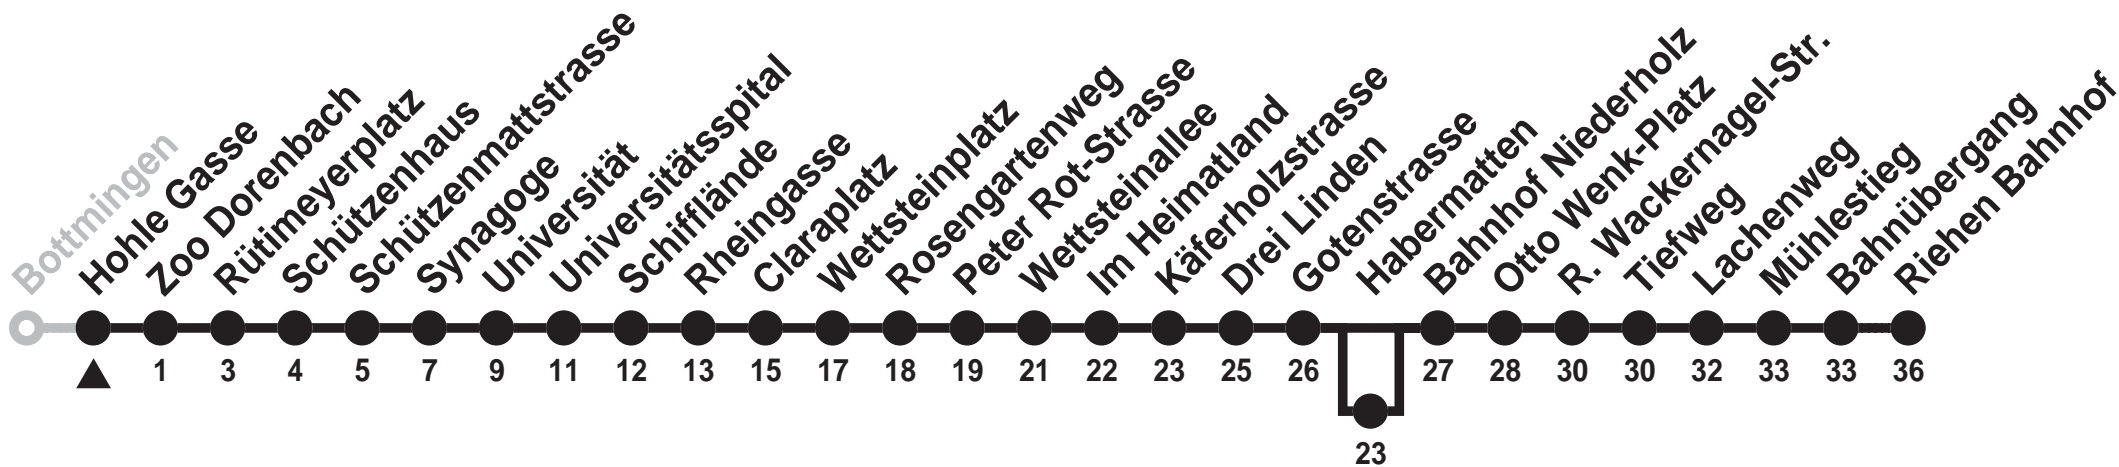

34

Abfahrt ab

Hohle Gasse

Richtung

Riehen Bahnhof

Gültig ab 13.12.2009

Montag - Freitag

5	16 _f	39 _c	54				
6	09	16 _f	24	31 _f	39	46 _f	54
7	01 _f	09	16 _f	24	31 _f	39	46 _f 54
8	01 _f	09	16 _f	24	31 _f	39	46 _f 54
9	01 _f	09	16 _f	24	31 _f	39	46 _f 54
10	01 _f	09	16 _f	24	31 _f	39	46 _f 54
11	01 _f	09	16 _f	24	31 _f	39	46 _f 54
12	01 _f	09	16 _f	24	31 _f	39	46 _f 54
13	01 _f	09	16 _f	24	31 _f	39	46 _f 53
14	01 _f	09	16 _f	24	31 _f	39	46 _f 54
15	01 _f	09	16 _f	24	31 _f	39	47 _f 54
16	02 _f	09	17 _f	24	32 _f	39	47 _f 54
17	02 _f	09	17 _f	24	32 _f	39	47 _f 54
18	02 _f	09	16 _f	24	31 _f	39	46 _f 54
19	01 _f	09	16 _f	24	31 _f	39	46 _d ^e 52 _b ^f
20	07 _{ad} ^e	22 _b ^f	37 _b ^f	52 _b ^f			
21	07 _b ^f	22 _b ^f	37 _b ^f	52 _b ^f			
22	07 _b ^f	22 _b ^f	37 _b ^f	52 _b ^f			
23	07 _b ^f	22 _b ^f	37 _b ^f	52 _b ^f			
0	07 _d ^e	22 _d ^e					

- a zur Weiterfahrt nach Habermatten: Umsteigen in Autobus an der Schiffländle (Anschluss)
- b Umsteigen an der Habermatten auf Kleinbus Linie 34
- c bedient Habermatten
- d bis Rosengartenweg
- e nach Garage Rank
- f bis Habermatten

Feiertage: An Feiertagen gilt der Sonntagsfahrplan. Als Feiertage gelten: Neujahr, Karfreitag, Ostermontag, 1. Mai, Auffahrt, Pfingstmontag, 1. August, 25. und 26. Dezember. (An Tagen vor Feiertagen sowie während der Basler Fasnacht gelten Spezialfahrpläne)