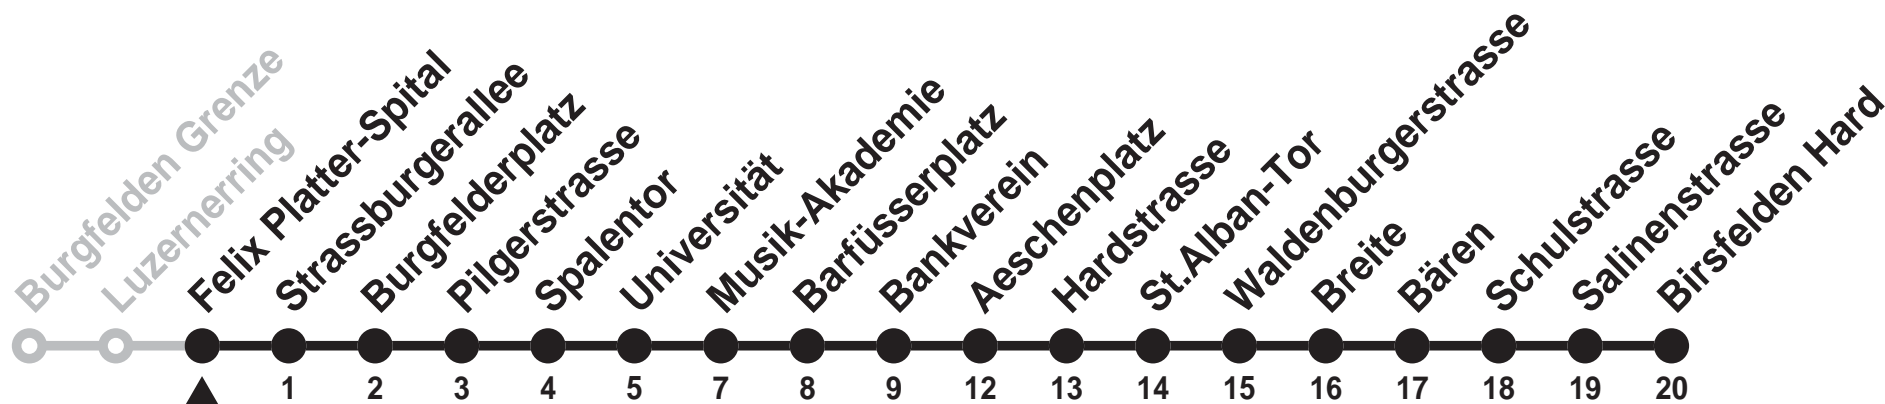

Abfahrt ab **Felix Platter-Spital**

Richtung **Birsfelden Hard**