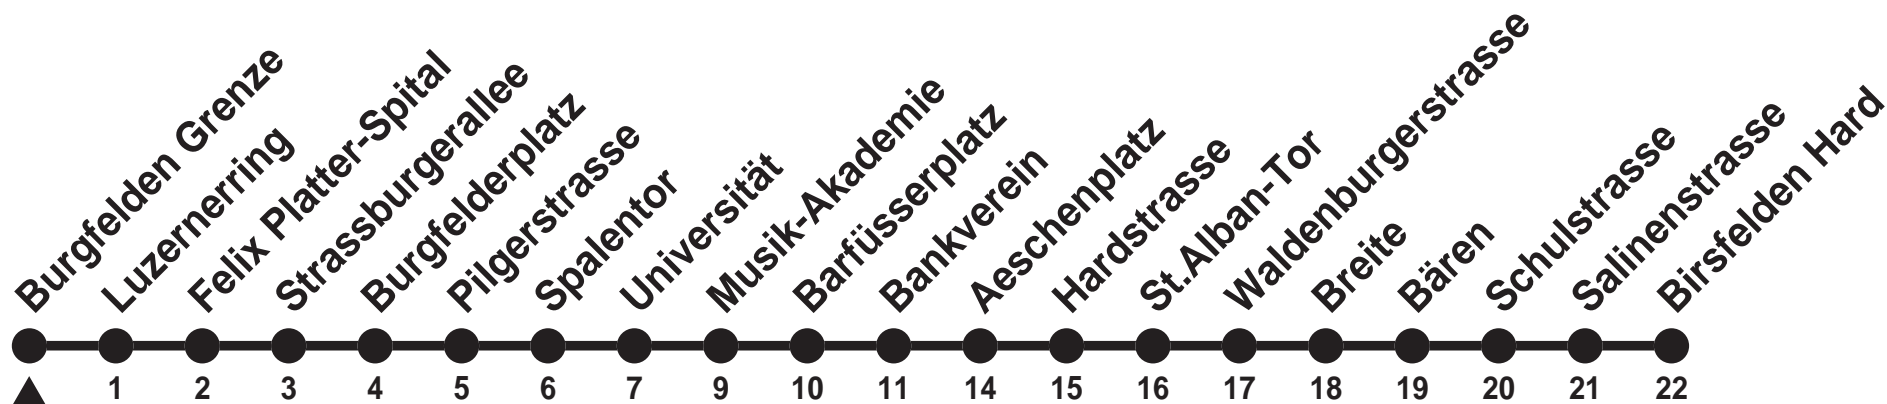

Abfahrt ab **Burgfelden Grenze**

Richtung **Birsfelden Hard**

Gültig ab 13.12.2009

Montag - Freitag					Samstag					Sonn- und Feiertag														
5	06	21	36	51	5	06	21	36	51	5	06	21	36	51										
6	06	14	21	29	36	44	51	59	6	06	21	36	51	6	06	21	36	51						
7	06	14	21	29	36	44	51	59	7	06	21	36	51	7	06	21	36	51						
8	06	14	21	29	36	44	51	59	8	06	21	29	36	44	51	59	8	06	21	36	51			
9	06	14	21	29	36	44	51	59	9	06	14	21	29	36	44	51	59	9	06	21	36	51		
10	06	14	21	29	36	44	51	59	10	06	14	21	29	36	44	51	59	10	06	21	36	48	58	
11	06	14	21	29	36	44	51	59	11	06	14	21	29	36	44	51	59	11	08	18	28	38	48	58
12	06	14	21	29	36	44	51	59	12	06	14	21	29	36	44	51	59	12	08	18	28	38	48	58
13	06	14	21	29	36	44	51	59	13	06	14	21	29	36	44	51	59	13	08	18	28	38	48	58
14	06	14	21	29	36	44	51	59	14	06	14	21	29	36	44	51	59	14	08	18	28	38	48	58
15	06	14	21	28	36	43	51	58	15	06	14	21	29	36	44	51	59	15	08	18	28	38	48	58
16	06	13	21	28	36	43	51	58	16	06	14	21	29	36	44	51	59	16	08	18	28	38	48	58
17	06	13	21	28	36	43	51	59	17	06	14	21	29	36	44	51	59	17	08	18	28	38	48	58
18	06	14	21	29	36	44	51	59	18	08	13 ^e _a	18	28	38	48	58	18	08	18	28	38	40 ^d _c	51	
19	06	14	21	29	36	44	51	59 ^e _a	19	08	18	28	38	48	58	19	06	09 ^d _c	21	36	51			
20	06	14 ^e _a	21	36	51	20	06	14 ^e _a	21	36	51	20	06	21	36	51								
21	06	21	36	51	21	06	21	36	51	21	06	21	36	51										
22	06	21	36	51	22	06	21	36	51	22	06	21	36	51										
23	06	21	36	51	23	06	21	36	51	23	06	21	36	51										
0	06 ^d _c	21 ^f	21 ^d _{bc}	51 ^f	0	06 ^d _c	21	51	0	06 ^d _c	21 ^d _c													
1	15 ^f _{cd}	1	15 ^d _c																					

a via Grosspeterstrasse nach M-Parc b Montag bis Donnerstag c nach Morgartenring d bis Burgfelderplatz e bis Aeschenplatz f nur Freitag

Feiertage: An Feiertagen gilt der Sonntagsfahrplan. Als Feiertage gelten: Neujahr, Karfreitag, Ostermontag, 1. Mai, Auffahrt, Pfingstmontag, 1. August, 25. und 26. Dezember. (An Tagen vor Feiertagen sowie während der Basler Fasnacht gelten Spezialfahrpläne)