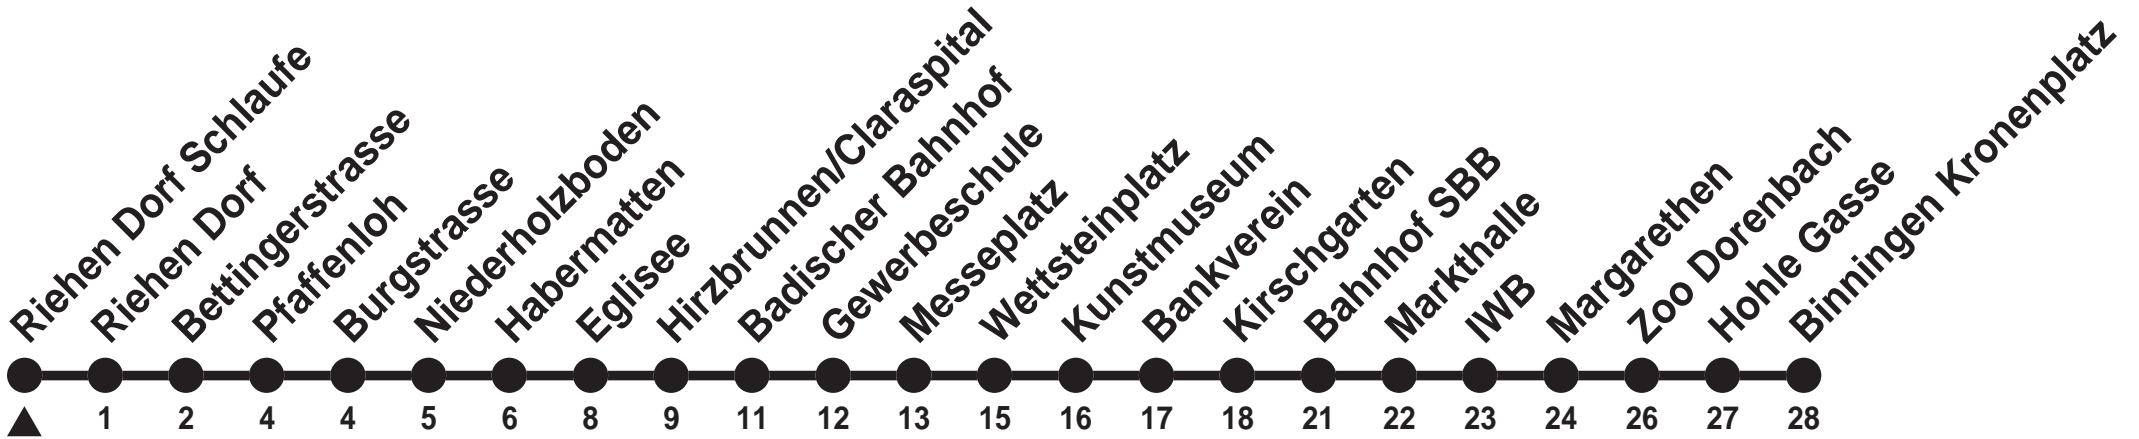

Abfahrt ab **Riehen Dorf Schlaufe**

Richtung **Binningen Kronenplatz**

Gültig ab 13.12.2009

Montag - Freitag	Samstag	Sonn- und Feiertag
5 49	5 48	5 48
6 04 19 34 49		
7 04 19 34 49		

Feiertage: An Feiertagen gilt der Sonntagsfahrplan. Als Feiertage gelten: Neujahr, Karfreitag, Ostermontag, 1. Mai, Auffahrt, Pfingstmontag, 1. August, 25. und 26. Dezember. (An Tagen vor Feiertagen sowie während der Basler Fasnacht gelten Spezialfahrpläne)