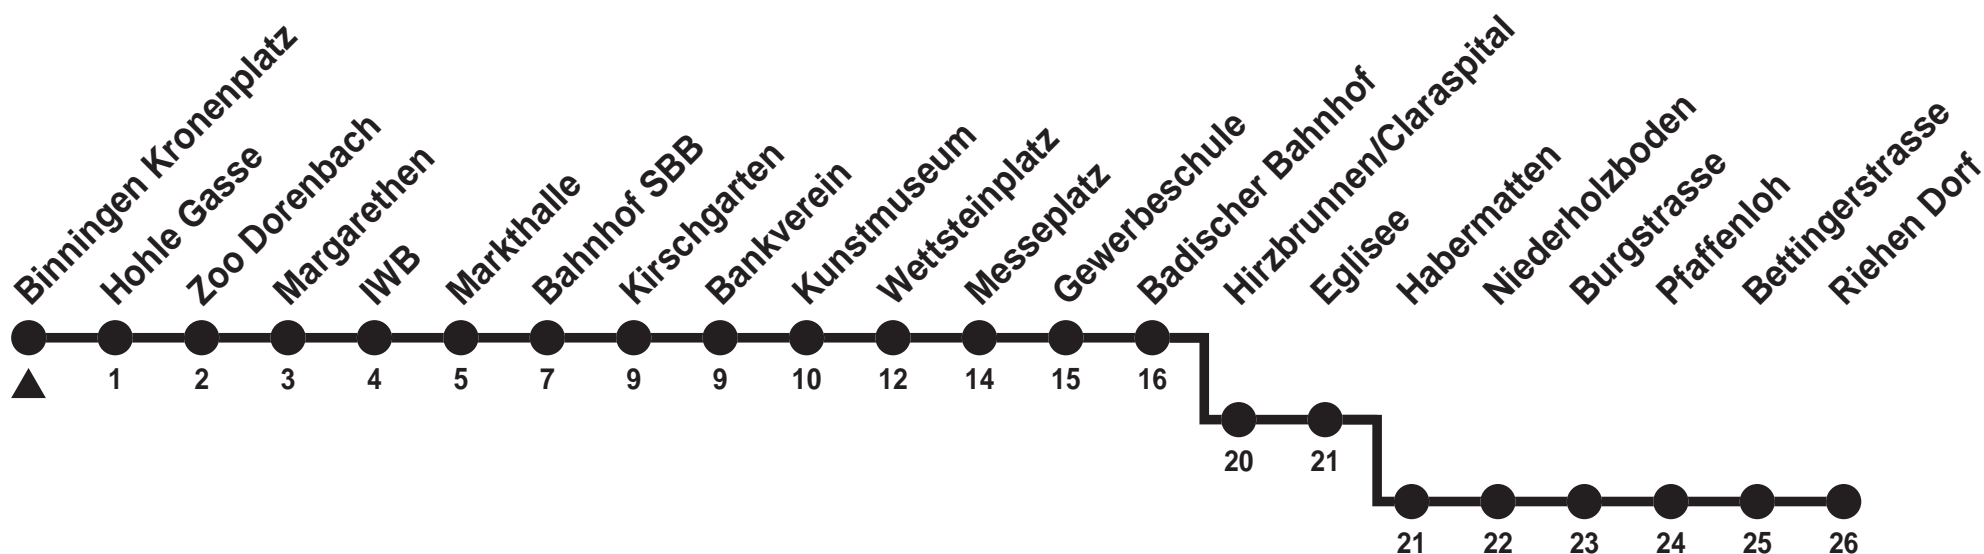

Abfahrt ab **Binningen Kronenplatz**

Richtung **Badischer Bahnhof**

Gültig ab 13.12.2009

Montag - Freitag

5	18 _e	33 _e	40 _c	48 _e					
6	03 _e	10 _c	18 _e	25 _c	33 _e	40 _c	48 _e	55 _c	
7	03 _e	10 _c	18 _e	25 _e	33 _e	40 _e	48 _e	55 _e	
8	03 _e	10 _e	18 _e	25 _e	33 _e	40 _e	48 _e	55 _e	
9	03 _e	10 _e	18 _e	25 _e	33 _e	40 _e	48 _e	55 _e	
10	03 _e	10 _e	18 _e	25 _e	33 _e	40 _e	48 _e	55 _e	
11	03 _e	10 _e	18 _e	25 _e	33 _e	40 _e	48 _e	55 _e	
12	03 _e	10 _e	18 _e	25 _e	33 _e	40 _e	48 _e	55 _e	
13	03 _e	10 _e	18 _e	25 _e	33 _e	40 _e	48 _e	55 _e	
14	03 _e	10 _e	18 _e	25 _e	33 _e	40 _e	48 _e	55 _e	
15	03 _e	10 _e	18 _e	25 _e	32 _e	40 _e	47 _e	55 _e	
16	02 _e	10 _e	17 _e	25 _e	32 _e	40 _e	47 _e	55 _e	
17	02 _e	10 _e	17 _e	25 _e	32 _e	40 _e	47 _e	55 _e	
18	03 _e	10 _e	18 _e	25 _e	33 _e	40 _e	48 _e	55 _e	
19	03 _e	10 _e	18 _e	25 _e	33 _e	40 _e	48	55	
20	04	19	34	49					
21	04	19	34	49					
22	04	19	34	49					
23	04	19	34	49					
0	04 _e	19 _e	34 _e						

Samstag

5	19 _c	49							
6	04	19	34	49					
7	04	19	34	49					
8	04	19	33	40	48	55			
9	03	10	18	25	33	40	48	55	
10	03	10	18	25	33	40	48	55	
11	03	10	18	25	33	40	48	55	
12	03	10	18	25	33	40	48	55	
13	03	10	18	25	33	40	48	55	
14	03	10	18	25	33	40	48	55	
15	03	10	18	25	33	40	48	55	
16	03	10	18	25	33	40	48	55	
17	03	10	18	25	33	40	48	55	
18	02	10	19	24 _a	29	39	49	59	
19	09	19	29	39	49	59			
20	09	19	34	49					
21	04	19	34	49					
22	04	19	34	49					
23	04	19	34	49					
0	04 _e	19 _e	34 _e						

a via Riehenring nach Wiesenplatz b bis Bahnhof SBB c bis Riehen Dorf d bis Messeplatz e bis Eglisee

Feiertage: An Feiertagen gilt der Sonntagsfahrplan. Als Feiertage gelten: Neujahr, Karfreitag, Ostermontag, 1. Mai, Auffahrt, Pfingstmontag, 1. August, 25. und 26. Dezember. (An Tagen vor Feiertagen sowie während der Basler Fasnacht gelten Spezialfahrpläne)