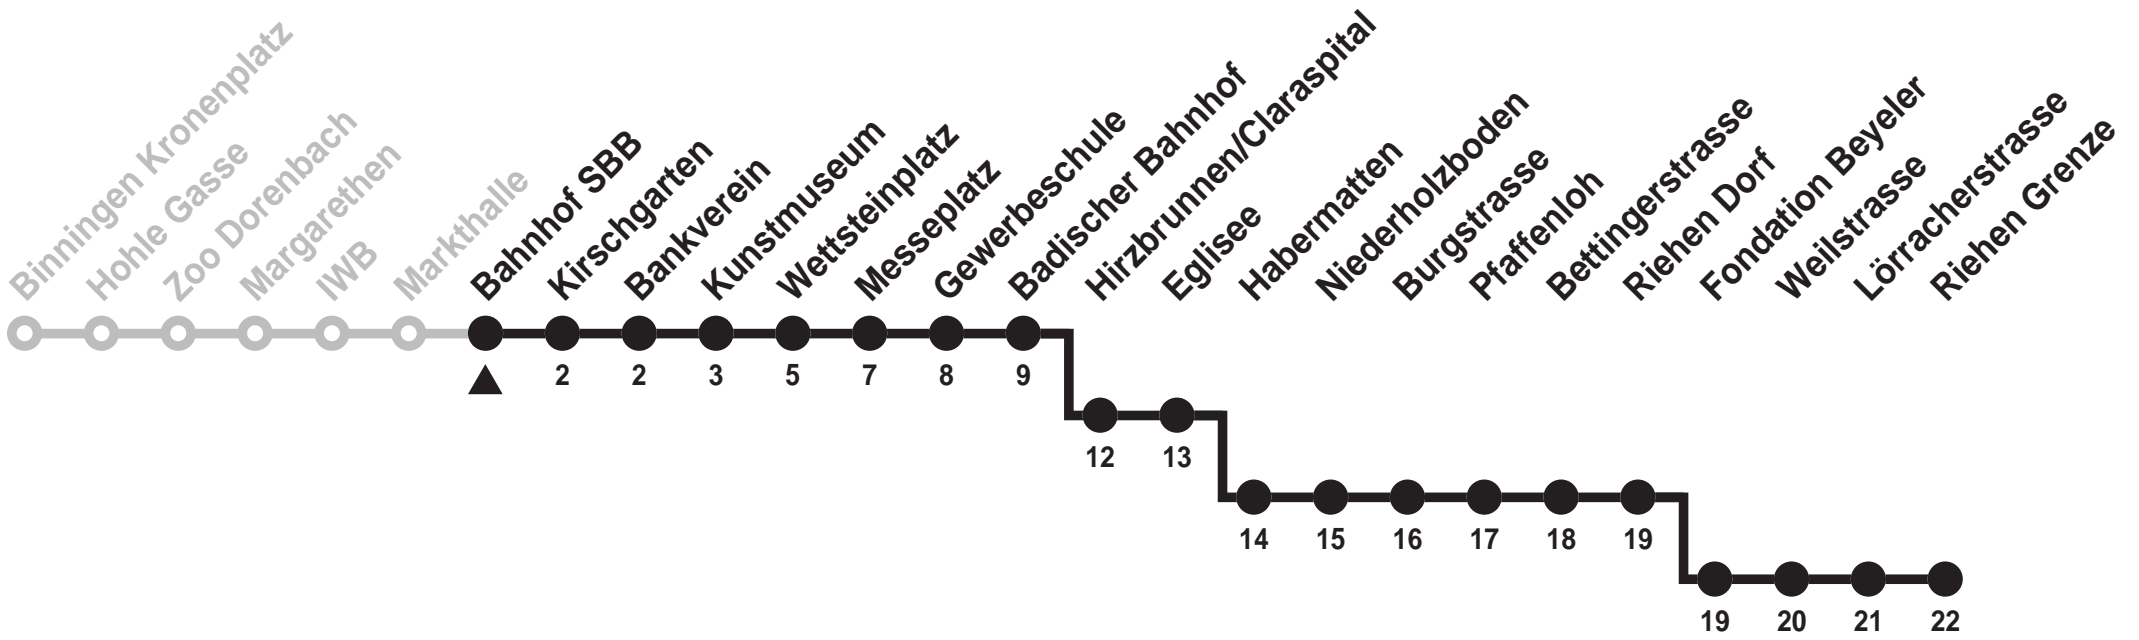

Abfahrt ab **Bahnhof SBB**

Richtung **Badischer Bahnhof**

Gültig ab 13.12.2009

Montag - Freitag

5	11 _d	19 _e	26 _g	34 _e	41 _g	48 _e	56 _g	
6	11 _g	18 _e	26 _g	33 _e	41 _g	48 _e	56 _g	
7	03 _e	11 _g	18 _e	26 _g	33 _g	41 _g	48 _g	56 _g
8	03 _g	11 _g	18 _g	26 _g	33 _g	41 _g	48 _g	56 _g
9	03 _g	11 _g	18 _g	26 _g	33 _g	41 _g	48 _g	56 _g
10	03 _g	11 _g	18 _g	26 _g	33 _g	41 _g	48 _g	56 _g
11	03 _g	11 _g	18 _g	26 _g	33 _g	41 _g	48 _g	56 _g
12	03 _g	11 _g	18 _g	26 _g	33 _g	41 _g	48 _g	56 _g
13	03 _g	11 _g	18 _g	26 _g	33 _g	41 _g	48 _g	56 _g
14	03 _g	11 _g	18 _g	26 _g	33 _g	41 _g	48 _g	56 _g
15	03 _g	11 _g	18 _g	26 _g	33 _g	40 _g	48 _g	55 _g
16	03 _g	10 _g	18 _g	25 _g	33 _g	40 _g	48 _g	55 _g
17	03 _g	10 _g	18 _g	25 _g	33 _g	40 _g	48 _g	55 _g
18	03 _g	11 _g	18 _g	26 _g	33 _g	41 _g	48 _g	56 _g
19	03 _g	11 _g	18 _g	26 _g	33 _g	41 _g	48 _g	56
20	02	11	26	41	56			
21	11	26	41	56				
22	11	26	41	56				
23	11	26	41	56				
0	11 _g	26 _g	34 _a ^f	41 _g				

Samstag

5	09 _c ^d	26 _e	56					
6	11	26	41	56				
7	11	26	41	56				
8	11	19	26	34	41	48	56	
9	03	11	18	26	33	41	48	56
10	03	11	18	26	33	41	48	56
11	03	11	18	26	33	41	48	56
12	03	11	18	26	33	41	48	56
13	03	11	18	26	33	41	48	56
14	03	11	18	26	33	41	48	56
15	03	11	18	26	33	41	48	56
16	03	11	18	26	33	41	48	56
17	03	11	18	26	33	41	48	56
18	03	10	18	27	32 _b ^f	37	47	57
19	07	17	27	37	47	57		
20	07	16	26	41	56			
21	11	26	41	56				
22	11	26	41	56				
23	11	26	41	56				
0	11 _g	26 _g	34 _a ^f	41 _g				

a Kurs der Linie 15 (nach Wiesenplatz)
b via Riehenring nach Wiesenplatz

c bis Riehen Grenze
d Kurs der Linie 6

e bis Riehen Dorf
f bis Messeplatz
g bis Eglisee

Feiertage: An Feiertagen gilt der Sonntagsfahrplan. Als Feiertage gelten: Neujahr, Karfreitag, Ostermontag, 1. Mai, Auffahrt, Pfingstmontag, 1. August, 25. und 26. Dezember. (An Tagen vor Feiertagen sowie während der Basler Fasnacht gelten Spezialfahrpläne)