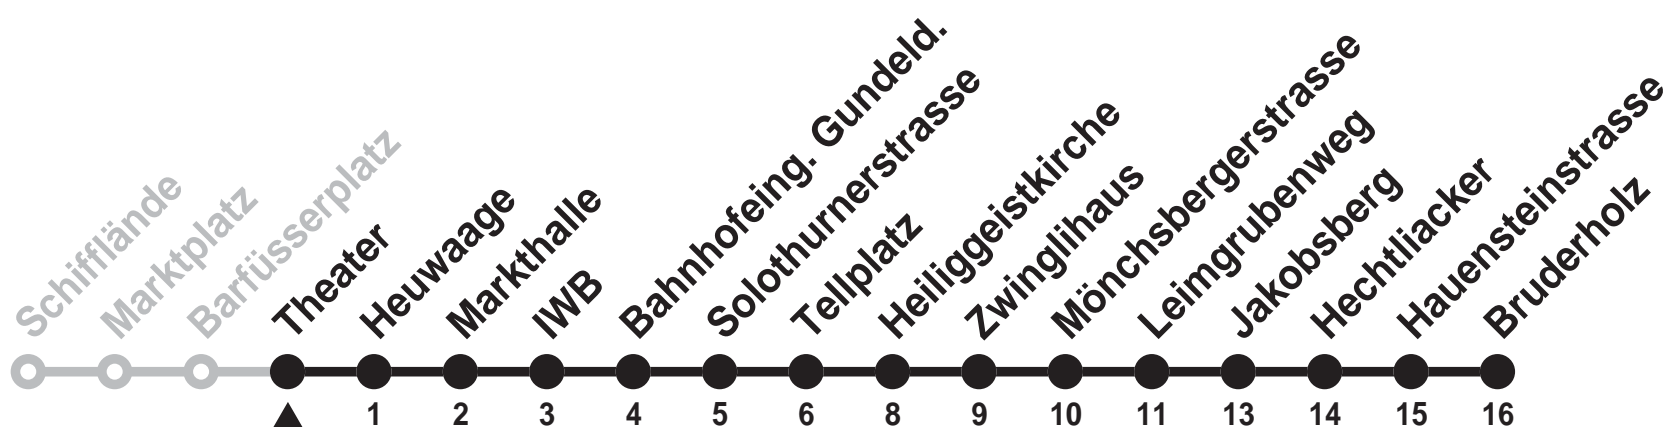

16

Abfahrt ab **Theater**

Richtung **Bruderholz**

Gültig ab 13.12.2009

Montag - Freitag										Samstag					Sonn- und Feiertag										
5	20	35	43_c	50	58	5	23	37	52	5	23	37	52												
6	05	13	20	28	36	43	51	58	6	07	22	37	44	52	6	07	22	37	52						
7	06	13	21	28	36	43	51	58	7	07	22	37	52	7	07	22	37	52	59						
8	06	13	21	28	36	43	51	58	8	07	22	35	43	50	58	8	07	22	37	52					
9	06	13	21	28	36	43	51	58	9	05	13	21	28	36	43	51	58	9	07	22	37	52			
10	06	13	21	28	36	43	51	58	10	06	13	21	28	36	43	51	58	10	07	22	37	52			
11	06	13	21	28	36	43	51	58	11	06	13	21	28	36	43	51	58	11	00	08	18	28	38	48	58
12	06	13	21	28	36	43	51	58	12	06	13	21	28	36	43	51	58	12	08	18	28	38	48	58	
13	05	13	20	28	35	43	50	58	13	06	13	21	28	36	43	51	58	13	08	18	28	38	48	58	
14	05	13	20	28	35	43	50	58	14	06	13	21	28	36	43	51	58	14	08	18	28	38	48	58	
15	05	13	20	28	34	42	49	57	15	06	13	21	28	36	43	51	58	15	08	18	28	38	48	58	
16	04	12	19	27	34	42	49	57	16	06	13	21	28	36	43	51	58	16	08	18	28	38	48	58	
17	04	12	19	27	34	42	49	57	17	06	13	21	28	36	43	50	58	17	08	18	28	38	48	58	
18	05	13	20	28	35	43	50	58	18	05	13	20	28	38	48	58	18	08	18	28	38	48	58		
19	05	13	20	28	35	43	50	58	19	08	18	28	38	48	58	19	08	22	37	52					
20	07	22	37	52	20	07	22	37	52	20	07	22	37	52											
21	07	22	37	52	21	07	22	37	52	21	07	22	37	52											
22	07	22	37	52	22	07	22	37	52	22	07	22	37	52											
23	07	22	37	52	23	07	22	37	52	23	07	22	37	52											
0	07	22_a^b	36_d	0	07	22_a^b	36	0	07	22_a^b															
1	06_d	1	06																						

a via Aeschenplatz, Wettsteinplatz, Messeplatz, Riehenring nach Wiesenplatz b bis Heiliggeistkirche c bis Jakobsberg d nur Freitag

Feiertage: An Feiertagen gilt der Sonntagsfahrplan. Als Feiertage gelten: Neujahr, Karfreitag, Ostermontag, 1. Mai, Auffahrt, Pfingstmontag, 1. August, 25. und 26. Dezember. (An Tagen vor Feiertagen sowie während der Basler Fasnacht gelten Spezialfahrpläne)

Information: Kundenzentrum am Barfüsserplatz, Tel. 061 685 14 14

Internet: www.bvb.ch