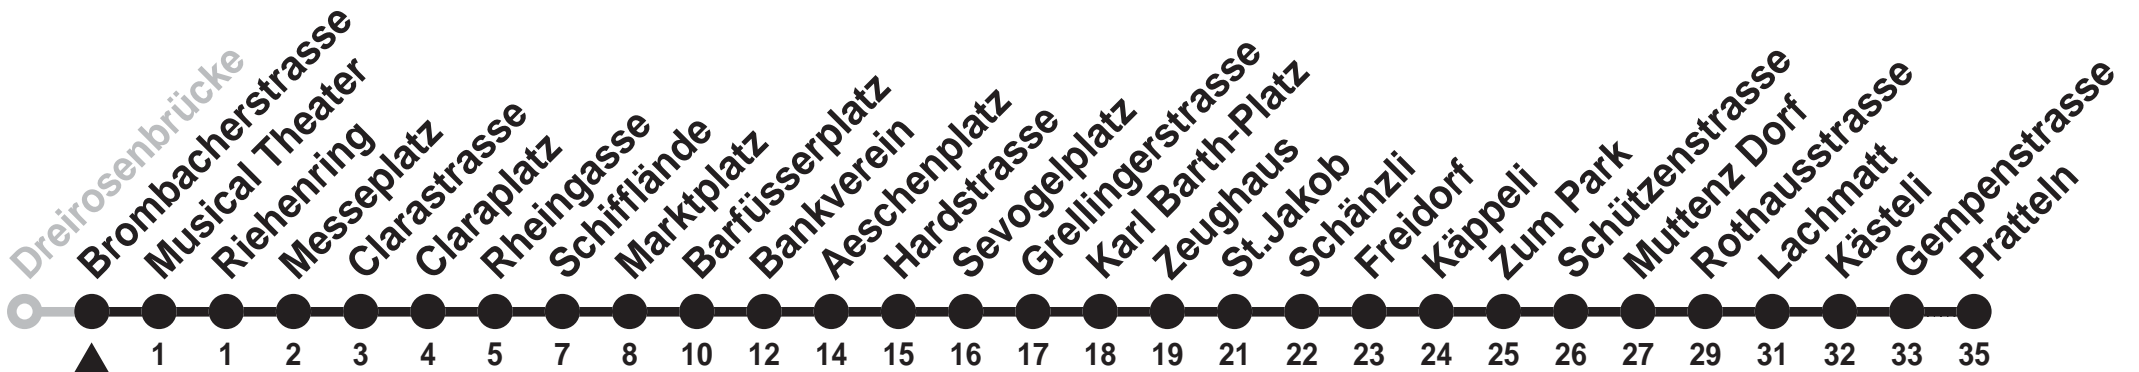

Abfahrt ab **Brombacherstrasse**

Richtung **Pratteln**

Gültig ab 13.12.2009

**Montag - Freitag**

4	55 <sup>d</sup> <sub>c</sub>
5	09 24 32 39 47 54
6	02 09 17 24 32 39 47 54
7	02 09 17 24 32 39 47 54
8	02 09 17 24 32 39 <sub>b</sub> 47 54 <sub>b</sub>
9	02 09 <sub>b</sub> 17 24 <sub>b</sub> 32 39 <sub>b</sub> 47 54 <sub>b</sub>
10	02 09 <sub>b</sub> 17 24 <sub>b</sub> 32 39 <sub>b</sub> 47 54
11	02 09 17 24 32 39 47 54
12	02 09 17 24 32 39 47 54
13	02 09 17 24 32 39 47 54
14	02 09 13 17 24 32 39 47 54
15	02 09 17 24 32 39 47 54
16	02 09 17 24 32 39 47 54
17	02 09 17 24 32 39 47 54
18	02 09 17 24 32 39 47 54
19	02 09 17 24 32 39 <sup>d</sup> <sub>a</sub> 47 54 <sup>d</sup> <sub>a</sub>
20	05 20 35 50
21	05 20 35 50
22	05 20 35 50
23	05 20 35 50
0	05

**Samstag**

4	56 <sup>d</sup> <sub>c</sub>
5	20 35 50
6	05 20 35 50
7	05 20 35 50
8	05 18 25 39 47 54
9	02 09 17 24 32 39 47 54
10	02 09 17 24 32 39 47 54
11	02 09 17 24 32 39 47 54
12	02 09 17 24 32 39 47 54
13	02 09 17 24 32 39 47 54
14	02 09 17 24 32 39 47 54
15	02 09 17 24 32 39 47 54
16	02 09 17 24 32 39 47 54
17	02 09 17 24 32 39 47 54
18	02 09 18 28 38 48 58
19	08 18 28 38 48
20	05 20 35 50
21	05 20 35 50
22	05 20 35 50
23	05 20 35 50
0	05

**Sonn- und Feiertag**

4	56 <sup>d</sup> <sub>c</sub>
5	20 35 50
6	05 20 35 50
7	05 20 35 50
8	05 20 35 50
9	05 20 35 50
10	05 20 35 48 58
11	08 18 28 38 48 58
12	08 18 28 38 48 58
13	08 18 28 38 48 58
14	08 18 28 38 48 58
15	08 18 28 38 48 58
16	08 18 28 38 48 58
17	08 18 28 38 48 58
18	08 18 28 38 48 58
19	08 20 35 50
20	05 20 35 50
21	05 20 35 50
22	05 20 35 50
23	05 20 35 50
0	05

a via Wettsteinplatz, Bankverein, Grosspeterstr. nach M-Parc b bis Rothausstrasse c Kurs der Linie 2 d bis Messeplatz

**Feiertage:** An Feiertagen gilt der Sonntagsfahrplan. Als Feiertage gelten: Neujahr, Karfreitag, Ostermontag, 1. Mai, Auffahrt, Pfingstmontag, 1. August, 25. und 26. Dezember. (An Tagen vor Feiertagen sowie während der Basler Fasnacht gelten Spezialfahrpläne)